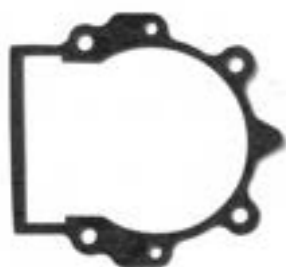

Juntas

JUNTA DA CARÇAÇA

Código 13105600
Produto BPS 52 / BPS 52 D