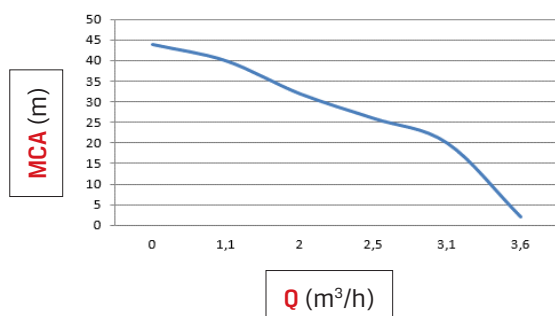

CURVA DE RENDIMENTO