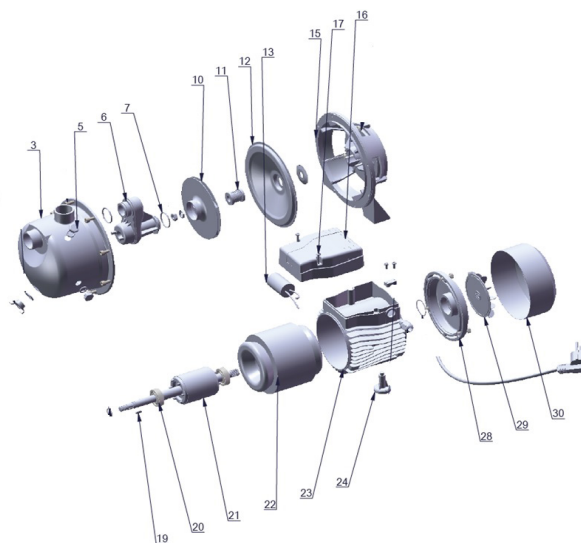

## DADOS LOGÍSTICOS

|                             |                |
|-----------------------------|----------------|
| Dimensão (Embalagem) CxLxA: | 325x175x200 mm |
| Dimensão (Produto) CxLxA:   | 300x130x190 mm |
| Peso Líquido/Bruto:         | 4,5 kg         |
| Garantia:                   | 06 meses*      |
| Código EAN13:               | 7899624891278  |

## PRINCIPAIS PEÇAS

| Nº | Descrição                         | Código   |
|----|-----------------------------------|----------|
| 3  | CORPO BOMBA BB1000AI              | 19518955 |
| 5  | PARAFUSO CABEC. LONGA M10X1,5X8M  | 10101515 |
| 6  | TUBO VAZAO VENTURI BB1000AI       | 19318815 |
| 7  | ANEL O-RING TUBO VENTURI BB1000AI | 10201145 |
| 10 | ROTOR BOMBA BB10000AI             | 19518925 |
| 11 | SELO MECANICO BB1000AI            | 13200435 |
| 12 | TAMPA TRASEIRA FLANGE BB1000AI    | 19518930 |
| 13 | CAPACITOR 30UF BOMBA              | 12735125 |
| 15 | FLANGE BOMBA BB1000AI             | 19518960 |
| 16 | TAMPA CAIXA TERMINAIS BB1000AI    | 19318825 |
| 19 | CHAVETA ROTOR BB1000AI            | 19518965 |
| 20 | ROLAMENTO 6002 2RS                | 10402160 |
| 21 | ROTOR MOTOR BB1000AI              | 19518970 |
| 22 | ESTATOR BB1000AI                  | 12735235 |
| 23 | CARENAGEM BB1000AI                | 19518975 |
| 24 | PEDESTAL BB1000AI                 | 19518980 |
| 28 | TAMPA TRASEIRA CARENAGEM BB1000AI | 19518985 |
| 29 | VENTOINHA                         | 19318750 |
| 30 | TAMPA COBERTURA VENTOINHA         | 19518715 |