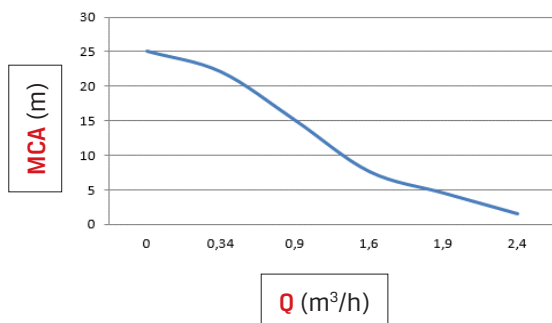

BOMBA ELÉTRICA AUTOASPIRANTE

BB500 A

CÓDIGO: 90370500

DADOS TÉCNICOS - BOMBA ELÉTRICA

Motor:	Monofásico
Tipo do motor:	Elétrico - Indução
Potência do motor:	0,5 cv (0,37 kW)
Tensão:	Bivolt
Rotação do motor:	3500 rpm
Vazão Máxima:	2,4 m ³ /h
Altura Manométrica Máxima:	25 M.C.A.
Profundidade de Sucção Máxima:	8 m
Diâmetro de sucção x recalque:	1"x1" (BSP)
Material do rotor:	Latão
Nº de rotores:	1
Sistema antitravamento:	Possui
Classe de isolamento:	B
Grau de proteção:	IP44

DADOS LOGÍSTICOS

Dimensão (Embalagem) CxLxA:	275x202x240 mm
Dimensão (Produto) CxLxA:	240x150x195 mm
Peso Líquido/Bruto:	5,4 kg
Garantia:	06 meses*
Código EAN13:	7899624891223

*Para uso doméstico/hobby.

CURVA DE RENDIMENTO

PRINCIPAIS PEÇAS

Nº	Descrição	Código
3	FLANGE SUCCAO BB500A	19518890
4	VALVULA RETENCAO BB500A	13200425
5	CORPO BOMBA BB500A	19518835
6	ANEL O-RING 8X13X2,5MM	10201025
7	PARAFUSO CABEC. LONGA M10X1,5	10101515
8	ROTOR BOMBA BB500A	19518845
10	ARRUELA ENCOSTO SELO MEC. BB500A	13200440
11	SELO MECANICO BB500A	13200415
13	ANEL O-RING TAMPA BOMBA BB500A	10201140
14	FLANGE BOMBA BB500A	19518850
16	TAMPA CAIXA TERMINAIS BB500A	19518855
20	PLACA TERMINAIS BB500C/BB500A	19318760
21	CAPACITOR 16UF BOMBA BB500A	12735130
25	CARENAGEM BB500A	19518860
26	ESTATOR BB500A	12735225
27	ROLAMENTO 6201 BB500A/BB500AI	10400045
28	TRAVA ROLAMENTO ROTOR BB500A	10194545
29	CHAVETA ROTOR BB500A	19518865
30	ROTOR MOTOR BB500A	19518870
32	TAMPA TRASEIRA CARENAGEM BB500A	19518875
34	VENTOINHA BB500C/BB500A/BB500AI	19318770
35	TAMPA COBERTURA VENTOINHA BB500A	19518885