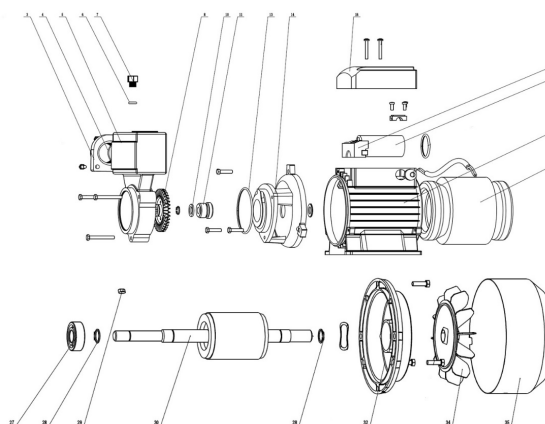

BOMBA ELÉTRICA AUTOASPIRANTE

BB500 A

CÓDIGO: 90370500

DADOS TÉCNICOS - BOMBA ELÉTRICA

Motor:	Monofásico
Tipo do motor:	Elétrico - Indução
Potência do motor:	0,5 cv (0,37 kW)
Tensão:	Bivolt
Rotação do motor:	3500 rpm
Vazão Máxima:	2,4 m ³ /h
Altura Manométrica Máxima:	25 M.C.A.
Profundidade de Sucção Máxima:	8 m
Diâmetro de sucção x recalque:	1"x1" (BSP)
Material do rotor:	Latão
Nº de rotores:	1
Sistema antitravamento:	Possui
Classe de isolamento:	B
Grau de proteção:	IP44

DADOS LOGÍSTICOS

Dimensão (Embalagem) CxLxA:	275x202x240 mm
Dimensão (Produto) CxLxA:	240x150x195 mm
Peso Líquido/Bruto:	5,4 kg
Garantia:	06 meses*
Código EAN13:	7899624891223

*Para uso doméstico/hobby.

CURVA DE RENDIMENTO

PRINCIPAIS PEÇAS

Nº	Descrição	Código
3	FLANGE SUCCAO BB500A	19518890
4	VALVULA RETENCAO BB500A	13200425
5	CORPO BOMBA BB500A	19518835
6	ANEL O-RING 8X13X2,5MM	10201025
7	PARAFUSO CABEC. LONGA M10X1,5	10101515
8	ROTOR BOMBA BB500A	19518845
10	ARRUELA ENCOSTO SELO MEC. BB500A	13200440
11	SELO MECANICO BB500A	13200415
13	ANEL O-RING TAMPA BOMBA BB500A	10201140
14	FLANGE BOMBA BB500A	19518850
16	TAMPA CAIXA TERMINAIS BB500A	19518855
20	PLACA TERMINAIS BB500C/BB500A	19318760
21	CAPACITOR 16UF BOMBA BB500A	12735130
25	CARENAGEM BB500A	19518860
26	ESTATOR BB500A	12735225
27	ROLAMENTO 6201 BB500A/BB500AI	10400045
28	TRAVA ROLAMENTO ROTOR BB500A	10194545
29	CHAVETA ROTOR BB500A	19518865
30	ROTOR MOTOR BB500A	19518870
32	TAMPA TRASEIRA CARENAGEM BB500A	19518875
34	VENTOINHA BB500C/BB500A/BB500AI	19318770
35	TAMPA COBERTURA VENTOINHA BB500A	19518885