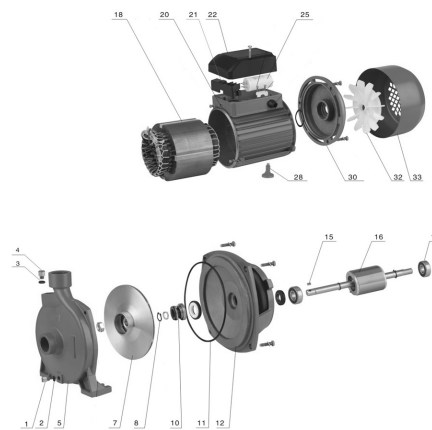

BOMBA ELÉTRICA CENTRÍFUGA

BB500 C

CÓDIGO: 90370502

DADOS TÉCNICOS - BOMBA ELÉTRICA

Motor:	Monofásico
Tipo do motor:	Elétrico - Indução
Potência do motor:	0,5 cv (0,37 kW)
Tensão:	Bivolt
Rotação do motor:	3500 rpm
Vazão Máxima:	4,8 m³/h
Altura Manométrica Máxima:	17 M.C.A.
Profundidade de Sucção Máxima:	8 m
Diâmetro de sucção x recalque:	1"x1" (BSP)
Material do rotor:	Latão
Nº de rotores:	1
Sistema antitravamento:	Possui
Classe de isolamento:	B
Grau de proteção:	IP44

DADOS LOGÍSTICOS

Dimensão (Embalagem) CxLxA:	280x175x230 mm
Dimensão (Produto) CxLxA:	255x155x210 mm
Peso Líquido/Bruto:	6,6 kg
Garantia:	06 meses*
Código EAN13:	7899624891247

*Para uso doméstico/hobby.

CURVA DE RENDIMENTO

PRINCIPAIS PEÇAS

Nº	Descrição	Código
1	PARAFUSO CABEC. LONGA M10X1,5X8MM	10101515
2	ANEL O-RING 8X13X2,5MM	10201025
3	ANEL O-RING 8X13X2,5MM	10201025
4	PARAFUSO CABEC. LONGA M10X1,5X8MM	10101515
5	CORPO BOMBA BB500C	19518735
7	ROTOR BOMBA BB500C	19518740
8	TRAVA ROLAMENTO ROTOR 21,7X1,0MM	10194515
10	SELO MECANICO BB500C	13200395
11	ANEL O-RING 130,5X133,5X2,9MM BB500C	10201125
12	FLANGE BOMBA BB500C	19518745
15	CHAVETA ROTOR BB500C	19518765
16	ROTOR MOTOR BB500C	19518640
17	ROLAMENTO 6201RS	10401355
18	ESTATOR BB500C	12735215
20	CARENAGEM BB500C	19518750
21	PLACA TERMINAIS	19318760
22	TAMPA CAIXA TERMINAIS BB500C	19318765
25	CAPACITOR 20UF BOMBA	12735120
28	SUPORTE DE APOIO BB500C	11218730
30	TAMPA TRASEIRA CARENAGEM BB500C	19518755
32	VENTOINHA	19318770
33	TAMPA COBERTURA VENTOINHA BB500C	19518760