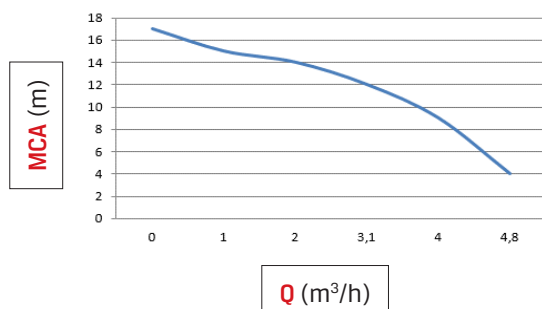

BOMBA ELÉTRICA CENTRÍFUGA

BB500 C

CÓDIGO: 90370502

DADOS TÉCNICOS - BOMBA ELÉTRICA

Motor:	Monofásico
Tipo do motor:	Elétrico - Indução
Potência do motor:	0,5 cv (0,37 kW)
Tensão:	Bivolt
Rotação do motor:	3500 rpm
Vazão Máxima:	4,8 m³/h
Altura Manométrica Máxima:	17 M.C.A.
Profundidade de Sucção Máxima:	8 m
Diâmetro de sucção x recalque:	1"x1" (BSP)
Material do rotor:	Latão
Nº de rotores:	1
Sistema antitravamento:	Possui
Classe de isolamento:	B
Grau de proteção:	IP44

DADOS LOGÍSTICOS

Dimensão (Embalagem) CxLxA:	280x175x230 mm
Dimensão (Produto) CxLxA:	255x155x210 mm
Peso Líquido/Bruto:	6,6 kg
Garantia:	06 meses*
Código EAN13:	7899624891247

*Para uso doméstico/hobby.

CURVA DE RENDIMENTO

PRINCIPAIS PEÇAS

Nº	Descrição	Código
1	PARAFUSO CABEC. LONGA M10X1,5X8MM	10101515
2	ANEL O-RING 8X13X2,5MM	10201025
3	ANEL O-RING 8X13X2,5MM	10201025
4	PARAFUSO CABEC. LONGA M10X1,5X8MM	10101515
5	CORPO BOMBA BB500C	19518735
7	ROTOR BOMBA BB500C	19518740
8	TRAVA ROLAMENTO ROTOR 21,7X1,0MM	10194515
10	SELO MECANICO BB500C	13200395
11	ANEL O-RING 130,5X133,5X2,9MM BB500C	10201125
12	FLANGE BOMBA BB500C	19518745
15	CHAVETA ROTOR BB500C	19518765
16	ROTOR MOTOR BB500C	19518640
17	ROLAMENTO 6201RS	10401355
18	ESTATOR BB500C	12735215
20	CARENAGEM BB500C	19518750
21	PLACA TERMINAIS	19318760
22	TAMPA CAIXA TERMINAIS BB500C	19318765
25	CAPACITOR 20UF BOMBA	12735120
28	SUPORTE DE APOIO BB500C	11218730
30	TAMPA TRASEIRA CARENAGEM BB500C	19518755
32	VENTOINHA	19318770
33	TAMPA COBERTURA VENTOINHA BB500C	19518760