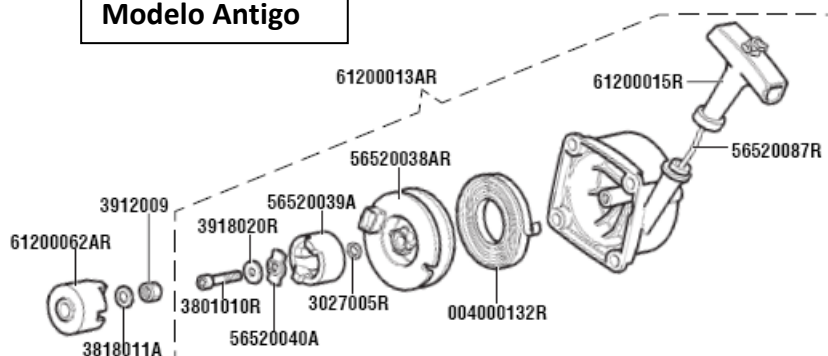

Produto	ROÇADEIRAS STARK 38 E 44	028/2010
Assunto	Novo Retrátil	26/07/2010

INFORMAÇÕES SOBRE NOVO CONJUNTO RETRÁTIL

Informamos alteração de produto:

- Modelos: Stark 38, 38FE, 44 e 44FE.
- Descrição: melhoria de produto. Introduzido um conjunto retrátil com cachorrete em substituição ao atual para melhorar a ação do retrátil na partida do motor.
- Intercambiabilidade: sim, utilizando o kit código 61200260.
- Disponibilidade reposição: todas as peças anteriores continuam disponíveis. As novas têm previsão para final de agosto/2010.
- Validade: para os modelos Stark 38 e 38FE a partir do número de série 2050288413; e para os modelos Stark 44 e 44FE a partir do número de série 9100246053.

Modelo Antigo