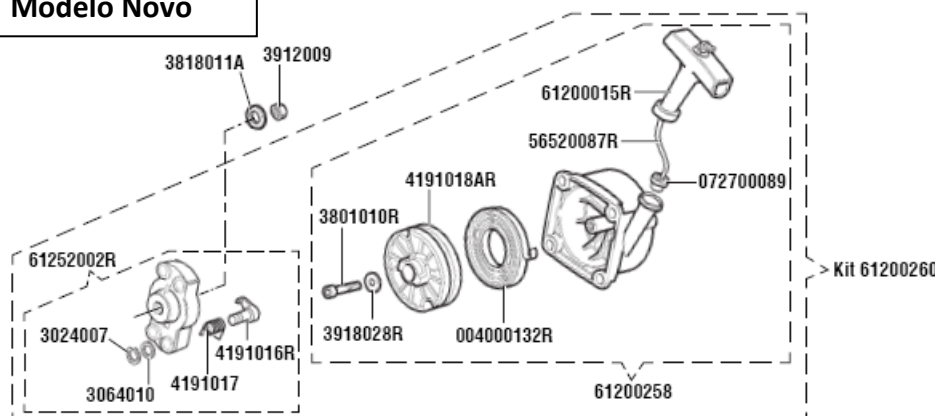

Modelo Novo

Responsável: Fernando Leludak