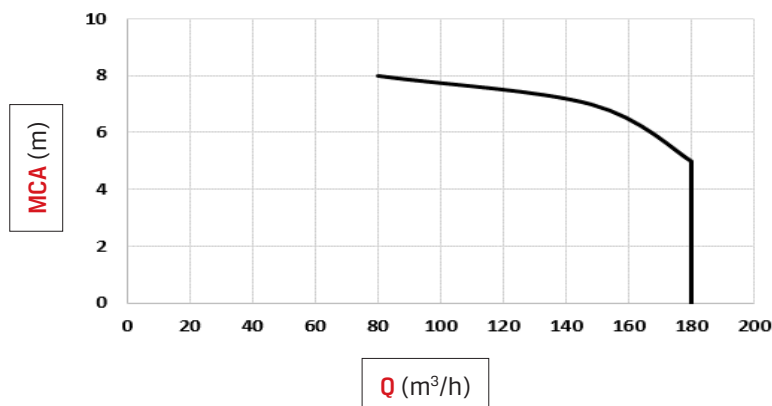

MOTOBOMBA A DIESEL

BD-720 E

CÓDIGO: 90314673

DADOS TÉCNICOS - MOTORIZAÇÃO

Motor:	Motor Diesel - 4 tempos
Potência Máxima do motor:	13 cv
Combustível:	Diesel
Cilindros:	Monocilíndrico
Capacidade do tanque:	25 l
Capacidade de óleo:	1,5l
Óleo recomendado:	15W40
Sistema de partida:	Partida Elétrica

DADOS LOGÍSTICOS

Dimensão (Embalagem) CxLxA:	1000x740x1000
Dimensão (Produto) CxLxA:	960x640x860
Peso Líquido/Bruto:	205 Kg
Garantia:	6 meses
Código EAN13:	7899624806395

DADOS TÉCNICOS - BOMBA

Tipo da bomba:	Centrífuga
Padrão da rosca:	Montagem com flange
Diâmetro de sucção e recalque:	6" x 6"
Nº de rotores:	1
Tipo de rotor:	Semiaberto
Diâmetro dos rotores:	190 mm
Máx. Altura Manométrica:	8 MCA
Sucção Máxima:	7 m
Vazão Máxima:	180 m³/h

CURVA DE RENDIMENTO

Altura Manométrica (MCA)	0	2	5	7	8
Vazão (x1000 l/h)	180	180	180	148	80