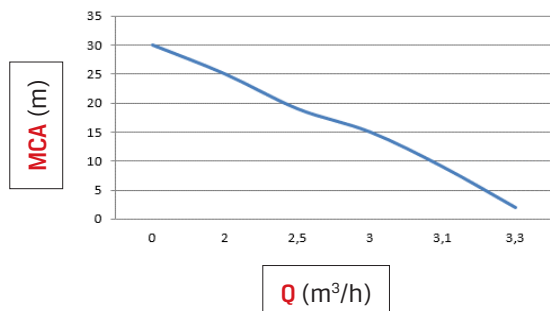

BOMBA ELÉTRICA AUTOASPIRANTE EM INOX

BB 500 Ai

CÓDIGO: 90370504

DADOS TÉCNICOS - BOMBA ELÉTRICA

Motor:	Monofásico
Tipo do motor:	Elétrico - Indução
Potência do motor:	0,5 cv (0,37 kW)
Tensão:	Bivolt
Rotação do motor:	3500 rpm
Vazão Máxima:	3,3 m³/h
Altura Manométrica Máxima:	30 M.C.A.
Profundidade de Sucção Máxima:	8 m
Diâmetro de sucção x recalque:	1"x1" (BSP)
Material do rotor:	Aço inoxidável
Nº de rotores:	1
Sistema antitravamento:	Possui
Classe de isolamento:	B
Grau de proteção:	IP44

DADOS LOGÍSTICOS

Dimensão (Embalagem) CxLxA:	370x190x240 mm
Dimensão (Produto) CxLxA:	330x170x180 mm
Peso Líquido/Bruto:	5,5 kg
Garantia:	06 meses*
Código EAN13:	7899624891261

*Para uso doméstico/hobby.

CURVA DE RENDIMENTO

PRINCIPAIS PEÇAS

Nº	Descrição	Código
3	CORPO BOMBA BB500AI	19518895
5	PARAFUSO CABEC. LONGA M10X1,5X8MM	10101515
6	TUBO VAZAO VENTURI BB500AI	19318810
7	ANEL O-RING TUBO VENTURI BB500AI	10201105
10	ROTOR BOMBA BB500AI	19518900
11	SELO MECANICO BB500AI	13200430
12	TAMPA TRASEIRA FLANGE BB500AI	19518910
13	CAPACITOR 20UF BOMBA	12735120
14	ARRUELA VEDACAO FLANGE BOMBA BB500AI	19519105
15	FLANGE BOMBA BB500AI	19518915
16	TAMPA CAIXA TERMINAIS BB500AI	19318820
19	CHAVETA ROTOR BB500AI	19518905
20	ROLAMENTO 6201 BB500A/BB500AI	10400045
21	ROTOR MOTOR BB500AI	19518935
22	ESTATOR BB500AI	12735230
23	CARENAGEM BB500AI	19518920
24	PEDESTAL BB500AI	19518950
27	ANEL TRAVA TAMPA TRAS. CARENAG. BB500AI	19519110
28	TAMPA TRASEIRA CARENAGEM BB500AI	19518940
29	VENTOINHA	19318770
30	TAMPA COBERTURA VENTOINHA BB500AI	19518945