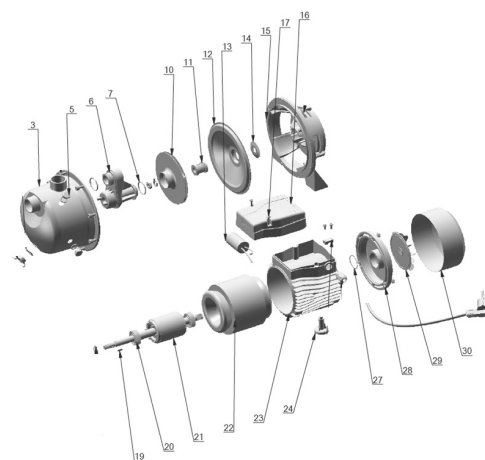

BOMBA ELÉTRICA AUTOASPIRANTE EM INOX

BB 500 Ai

CÓDIGO: 90370504

DADOS TÉCNICOS - BOMBA ELÉTRICA

Motor:	Monofásico
Tipo do motor:	Elétrico - Indução
Potência do motor:	0,5 cv (0,37 kW)
Tensão:	Bivolt
Rotação do motor:	3500 rpm
Vazão Máxima:	3,3 m³/h
Altura Manométrica Máxima:	30 M.C.A.
Profundidade de Sucção Máxima:	8 m
Diâmetro de sucção x recalque:	1"x1" (BSP)
Material do rotor:	Aço inoxidável
Nº de rotores:	1
Sistema antitravamento:	Possui
Classe de isolamento:	B
Grau de proteção:	IP44

DADOS LOGÍSTICOS

Dimensão (Embalagem) CxLxA:	370x190x240 mm
Dimensão (Produto) CxLxA:	330x170x180 mm
Peso Líquido/Bruto:	5,5 kg
Garantia:	06 meses*
Código EAN13:	7899624891261

*Para uso doméstico/hobby.

CURVA DE RENDIMENTO

PRINCIPAIS PEÇAS

Nº	Descrição	Código
3	CORPO BOMBA BB500AI	19518895
5	PARAFUSO CABEC. LONGA M10X1,5X8MM	10101515
6	TUBO VAZAO VENTURI BB500AI	19318810
7	ANEL O-RING TUBO VENTURI BB500AI	10201105
10	ROTOR BOMBA BB500AI	19518900
11	SELO MECANICO BB500AI	13200430
12	TAMPA TRASEIRA FLANGE BB500AI	19518910
13	CAPACITOR 20UF BOMBA	12735120
14	ARRUELA VEDACAO FLANGE BOMBA BB500AI	19519105
15	FLANGE BOMBA BB500AI	19518915
16	TAMPA CAIXA TERMINAIS BB500AI	19318820
19	CHAVETA ROTOR BB500AI	19518905
20	ROLAMENTO 6201 BB500A/BB500AI	10400045
21	ROTOR MOTOR BB500AI	19518935
22	ESTATOR BB500AI	12735230
23	CARENAGEM BB500AI	19518920
24	PEDESTAL BB500AI	19518950
27	ANEL TRAVA TAMPA TRAS. CARENAG. BB500AI	19519110
28	TAMPA TRASEIRA CARENAGEM BB500AI	19518940
29	VENTOINHA	19318770
30	TAMPA COBERTURA VENTOINHA BB500AI	19518945