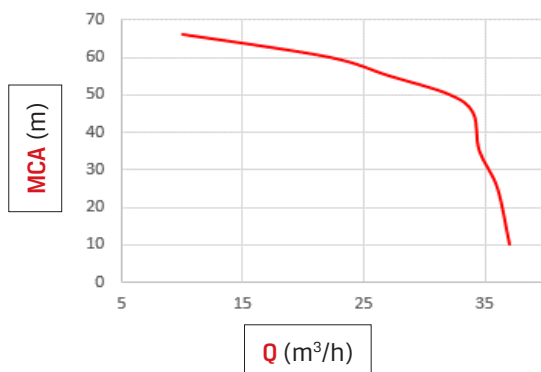

MOTOBOMBA A DIESEL

BD-717E

CÓDIGO: 90315060

DADOS TÉCNICOS - MOTORIZAÇÃO

Motor:	BD 13.0
Potência Máxima do motor:	13,0 cv @ 3600 rpm
Combustível:	Diesel
Cilindros:	Monocilíndrico
Cilindradas:	456 cc
Diâmetro x Curso:	88 x 75 mm
Taxa de compressão:	20:1
Capacidade do tanque:	10 L
Capacidade de óleo:	1,5 L
Óleo recomendado:	15W40
Sistema de partida:	Manual e Elétrica - 12V

DADOS LOGÍSTICOS

Dimensão (Embalagem) CxLxA:	800 x 550 x 660 mm
Dimensão (Produto) CxLxA:	700 X 450 X 570 mm
Peso:	83 Kg
Garantia:	6 meses
Código EAN:	7899624827628

DADOS TÉCNICOS - BOMBA

Tipo da bomba:	Centrifuga
Diâmetro de sucção e recalque:	3" x 3"
Nº de rotores:	1
Diâmetro do rotor	187,5 mm
Tipo de rotor:	Fechado
Máx. Altura Manométrica:	66 MCA
Sucção Máxima:	7 m
Vazão Máxima:	37,5 m³/h
Material Carcaça:	Ferro fundido
Hidráulica (Rotor e Porta rotor):	Ferro fundido

CURVA DE RENDIMENTO

Altura Manométrica (MCA)	0	05	10	15	20	25	30	35	40	45	50	55	60	66
Vazão (x1000 l/h)	37	37	37	37	36	35	35	34,5	34	34	32	27	22	10